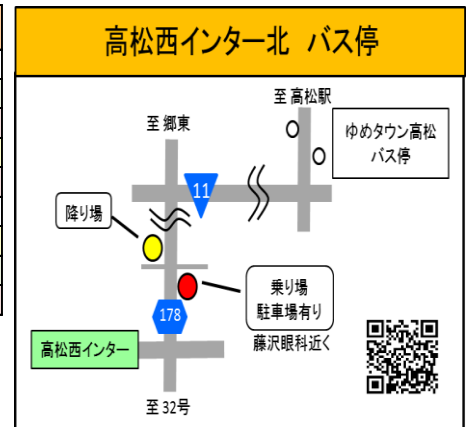

上り【高知→高松】

	会社名	とさでん	J四	とさでん	四高	J四	四高	とさでん	J四	四高
乗車のみ	高知駅	7:10	8:20	9:50	11:30	13:30	15:10	16:40	18:10	19:50
	はりまや橋	7:15	8:25	9:55	11:35	13:35	15:15	16:45	18:15	19:55
	一宮BT	7:26	8:36	10:06	11:46	13:46	15:26	16:56	18:26	20:06
	大豊	7:51	9:01	10:31	—	—	—	—	—	—
降車のみ	高速観音寺	8:39	9:49	11:19	12:46	14:56	16:26	18:06	19:36	21:06
	高速善通寺	8:53	10:03	11:33	13:00	15:10	16:40	18:20	19:50	21:20
	高速丸亀	8:57	10:07	11:37	13:04	15:14	16:44	18:24	19:54	21:24
	高松西インター北	9:12	10:22	11:52	13:19	15:29	16:59	18:39	20:09	21:39
	ゆめタウン高松	9:22	10:32	12:02	13:29	15:39	17:09	18:49	20:19	21:49
	栗林公園前	9:26	10:36	12:06	13:33	15:43	17:13	18:53	20:23	21:53
	県庁通り	9:29	10:39	12:09	13:36	15:46	17:16	18:56	20:26	21:56
	高松駅高速BT	9:33	10:43	12:13	13:40	15:50	17:20	19:00	20:30	22:00

運賃表

区間	高松駅高速BT～高松西インター北	高速丸亀高速善通寺	高速観音寺	
高知駅 はりまや橋 一宮BT	片道(大人)	3,900	3,100	2,500
	学割(片道)	3,320	2,640	2,130
	片道(小人)	1,950	1,550	1,250
	往復(大人)	7,000	-	-
	往復(小人)	3,500	-	-
	回数券4枚綴り	13,680	-	-
大豊	片道(大人)	2,900	2,200	1,700
	学割(片道)	2,470	1,870	1,450
	片道(小人)	1,450	1,100	850

※小人運賃は大人運賃(片道・往復)の半額、身体障害者運賃(片道のみ)の半額です。
※学割をご利用の場合は、乗車券購入時とバス乗車時に学生証をご提示ください。
※往復期間は、出発日を含めて10日間です。
※回数券の有効期限は、発行日より6ヵ月です。
★自転車積み込み事前予約サービス★
自転車1台あたり300円でご利用いただけます。
詳細は窓口もしくは予約センターまでお問い合わせください。

便利でおトクなWEB予約受付中！WEB決済で2%OFF♪

WEB予約サイトは右のQRコードからアクセス

四国高速バス予約センター TEL: 087-881-8419