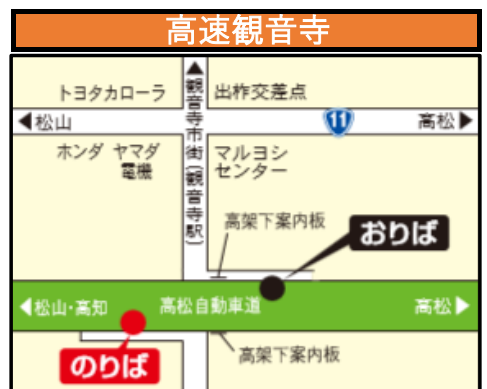

# 香川県内 バス停(一部)

## 高速バスご利用者様専用駐車場をご利用の方へ

ゆめタウン高松・高松中央インターバスターミナルの「高速バスご利用者様専用駐車場」はサービス券ご利用時、24時間無料、以後24時間ごとに500円ずつのお支払いとなります。サービス券は高速バス乗務員が持っておりますので、お戻りのバス停に到着の際に乗務員にお申し出ください。また、駐車場精算機は高額紙幣(1万円札、5千円札、2千円札)はお使いいただけません。

土日祝日や繁忙期は、専用駐車場が満車になる場合がございます。満車の際は他にお停めいただく場所がございますので、送迎やお乗り合わせの上お越しいただけますようお願いいたします。近隣施設への無断駐車はおやめいただけますようお願いいたします。

## 高速バスご利用者様専用駐車場をご利用の方へ

善通寺インターバスターミナル・高速丸亀の「高速バスご利用者様専用駐車場」はサービス券ご利用時、48時間無料、以後24時間ごとに500円ずつのお支払いとなります。サービス券は高速バス乗務員が持っておりますので、お戻りのバス停に到着の際に乗務員にお申し出ください。また、駐車場精算機は高額紙幣(1万円札、5千円札、2千円札)はお使いいただけません。

土日祝日や繁忙期は、専用駐車場が満車になる場合がございます。満車の際は他にお停めいただく場所がございますので、送迎やお乗り合わせの上お越しいただけますようお願いいたします。近隣施設への無断駐車はおやめいただけますようお願いいたします。