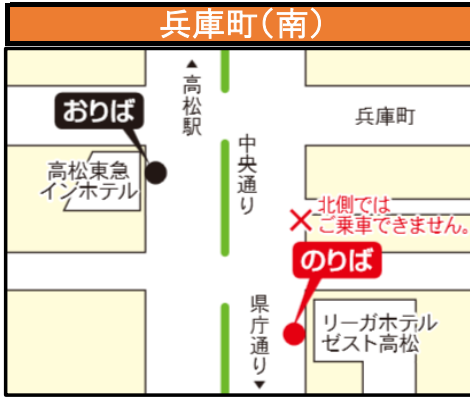

# 香川県内 バス停(一部)

## 高速バスご利用者様専用駐車場をご利用の方へ

ゆめタウン高松・高松中央インターバスターミナルの「高速バスご利用者様専用駐車場」はサービス券ご利用時、24時間無料、以後24時間ごとに500円ずつのお支払いとなります。サービス券は高速バス乗務員が持っておりますので、お戻りのバス停に到着の際に乗務員にお申し出ください。また、駐車場精算機は高額紙幣(1万円札、5千円札、2千円札)はお使いいただけません。

土日祝日や繁忙期は、専用駐車場が満車になる場合がございます。満車の際は他にお停めいただく場所がございますので、送迎やお乗り合わせの上お越しいただけますようお願いいたします。近隣施設への無断駐車はおやめいただけますようお願いいたします。