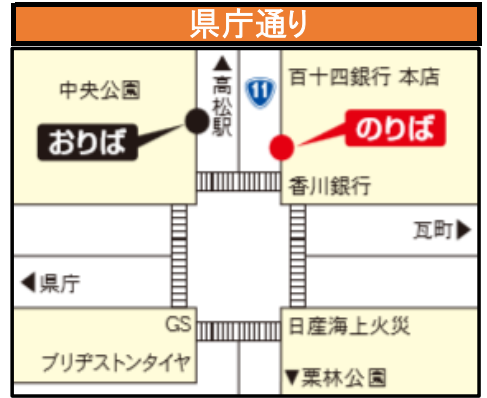

# 香川県内 バス停(一部)

## 高速バスご利用者様専用駐車場をご利用の方へ

ゆめタウン高松・高松中央インターバスターミナルの「高速バスご利用者様専用駐車場」はサービス券ご利用時、24時間無料、以後24時間ごとに500円ずつのお支払いとなります。サービス券は高速バス乗務員が持っておりますので、お戻りのバス停に到着の際に乗務員にお申し出ください。また、駐車場精算機は高額紙幣(1万円札、5千円札、2千円札)はお使いいただけません。

土日祝日や繁忙期は、専用駐車場が満車になる場合がございます。満車の際は他にお停めいただく場所がございますので、送迎やお乗り合わせの上お越しいただけますようお願いいたします。近隣施設への無断駐車はおやめいただけますようお願いいたします。

## 高速バスご利用者様専用駐車場をご利用の方へ

善通寺インターバスターミナル・高速丸亀の「高速バスご利用者様専用駐車場」はサービス券ご利用時、48時間無料、以後24時間ごとに500円ずつのお支払いとなります。サービス券は高速バス乗務員が持っておりますので、お戻りのバス停に到着の際に乗務員にお申し出ください。また、駐車場精算機は高額紙幣(1万円札、5千円札、2千円札)はお使いいただけません。

土日祝日や繁忙期は、専用駐車場が満車になる場合がございます。満車の際は他にお停めいただく場所がございますので、送迎やお乗り合わせの上お越しいただけますようお願いいたします。近隣施設への無断駐車はおやめいただけますようお願いいたします。