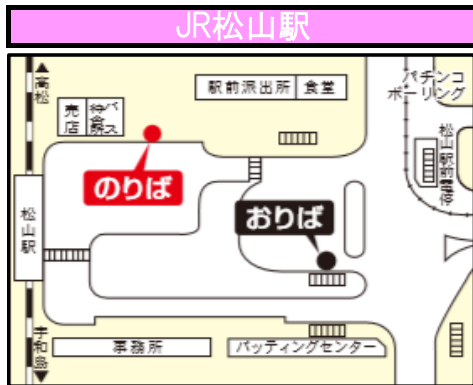

愛媛県内 バス停

高速バスご利用者様専用駐車場をご利用の方へ

松山インター口・川内インターの「高速バスご利用者様専用駐車場」はサービス券ご利用時、24時間無料、以後24時間ごとに500円ずつのお支払いとなります。
 ※余戸南インター-駐車場は2019年12月現在キャンペーン中のため、168時間(7日間)まで無料となります。
 サービス券は高速バス乗務員が持っておりますので、お戻りのバス停に到着の際に乗務員にお申し出ください。
 また、駐車場精算機は高額紙幣(1万円札、5千円札、2千円札)はお使いいただけません。

土日祝日や繁忙期は、専用駐車場が満車になる場合がございます。
 満車の際は他にお停めいただく場所がございませんので、送迎やお乗り合わせの上お越しいただきますようお願いいたします。
 近隣施設への無断駐車はおやめいただきますようお願いいたします。