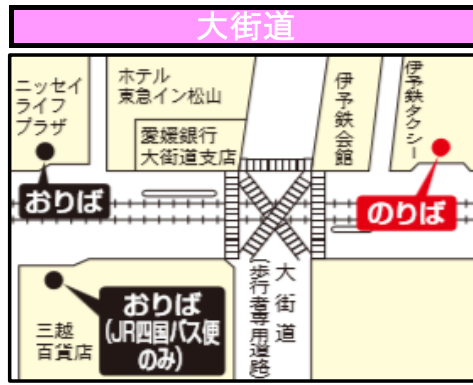

愛媛県内 バス停

高速バスご利用者様専用駐車場をご利用の方へ

松山インター口・川内インターの「高速バスご利用者様専用駐車場」はサービス券ご利用時、24時間無料、以後24時間ごとに500円ずつのお支払いとなります。
 ※余戸南インター-駐車場は2019年12月現在キャンペーン中のため、168時間(7日間)まで無料となります。
 サービス券は高速バス乗務員が持っておりますので、お戻りのバス停に到着の際に乗務員にお申し出ください。
 また、駐車場精算機は高額紙幣(1万円札、5千円札、2千円札)はお使いいただけません。

土日祝日や繁忙期は、専用駐車場が満車になる場合がございます。
 満車の際は他にお停めいただく場所がございませんので、送迎やお乗り合わせの上お越しいただきますようお願いいたします。
 近隣施設への無断駐車はおやめいただきますようお願いいたします。